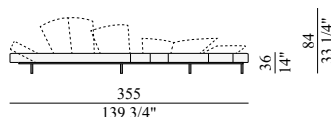

FLP010

divano
sofa
canapé
Sofa