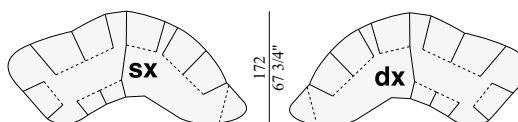

divano
sofa
canapé
Sofa

FLP020